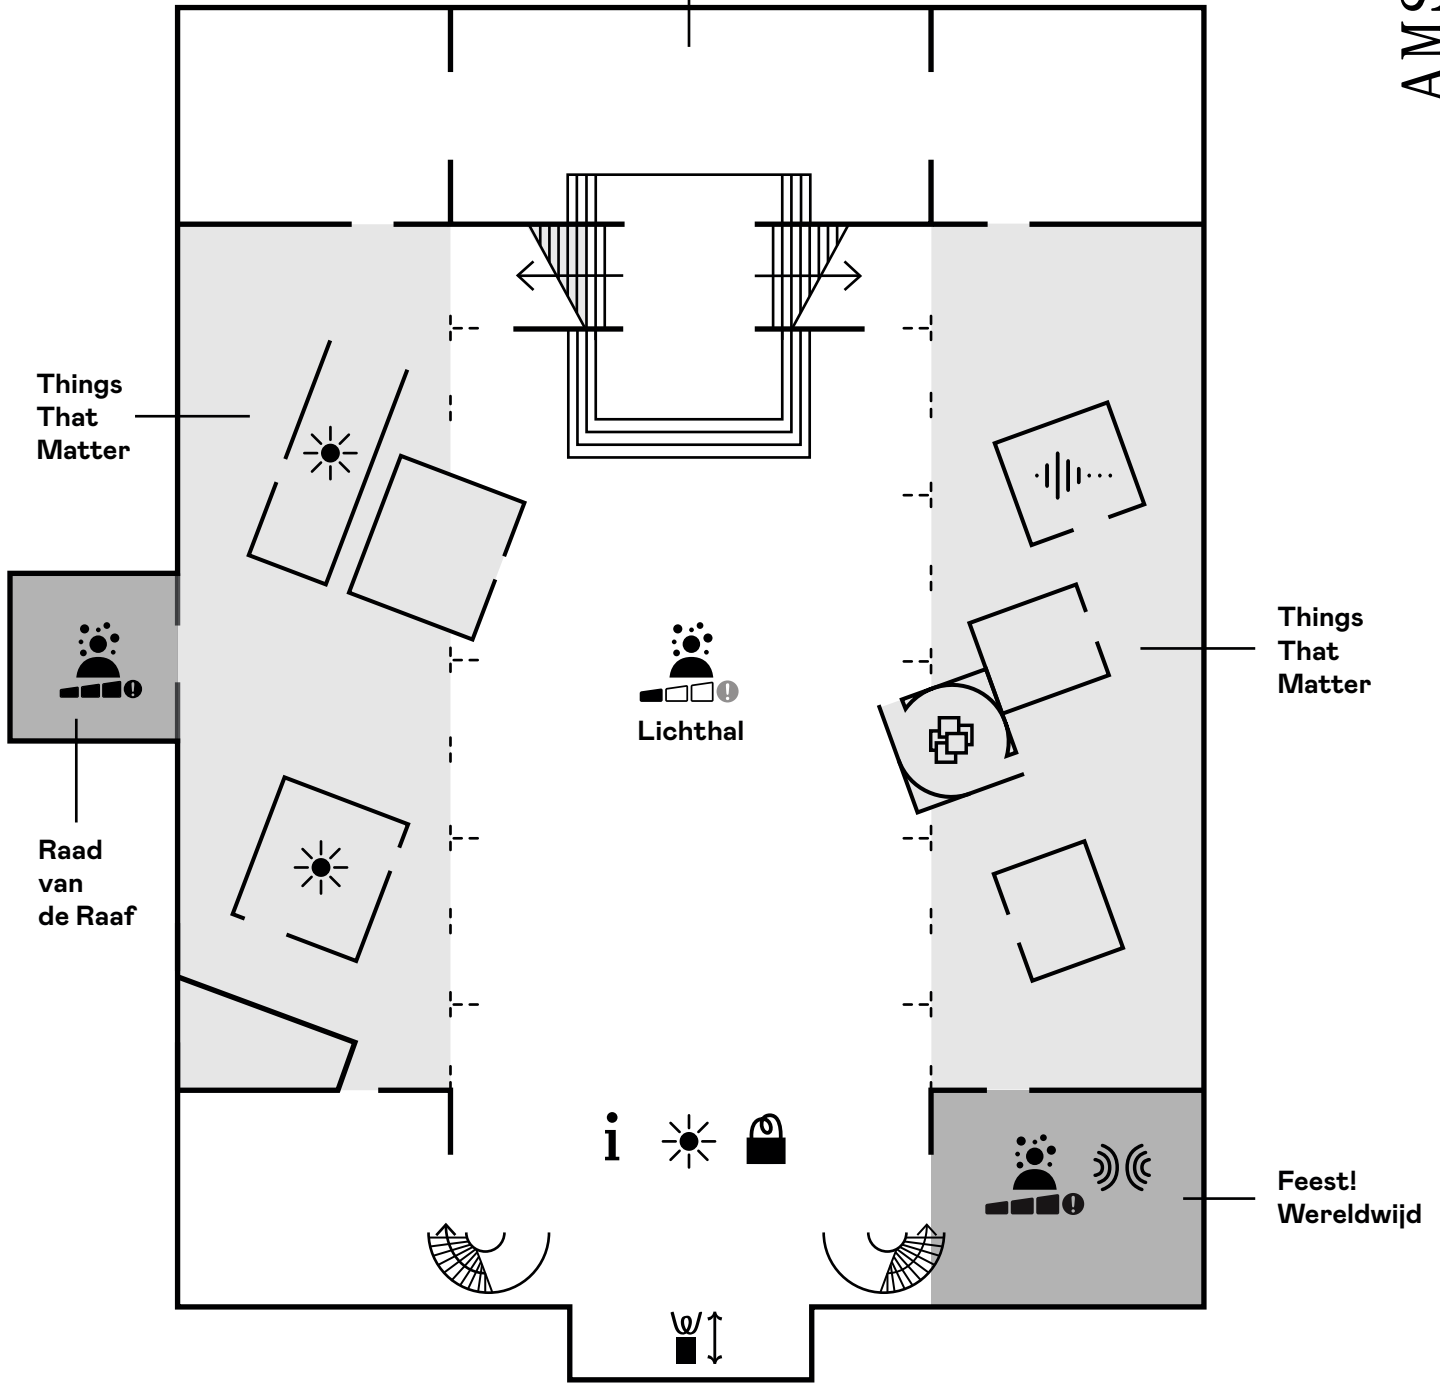

2 Niveau

-  Prikkelniveau
-  Fel licht
-  Hard geluid
-  Veel informatie
-  Veel geluid
-  Stress 1-2-3

-  Garderobe
-  WC Toiletten
-  Lift
-  Toegankelijk toilet
-  Tickets
-  Verschoonruimte
-  Info
-  Shop
-  Café

1 Niveau

-  Prikkelniveau
-  Fel licht
-  Hard geluid
-  Veel informatie
-  Veel geluid
-  Stress 1-2-3

-  Garderobe
-  WC Toiletten
-  Lift
-  Toegankelijk toilet
-  Tickets
-  Verschoonruimte
-  Info
-  Shop
-  Café

Made in China

0 Niveau

- Prikkelniveau
- Fel licht
- Hard geluid
- Veel informatie
- Veel geluid
- Stress 1-2-3

- Garderobe
- WC Toiletten
- Lift
- Toegankelijk toilet
- Tickets
- Verschoonruimte
- Info
- Shop
- Café

-1 Niveau

-  Prikkelniveau
-  Fel licht
-  Hard geluid
-  Veel informatie
-  Veel geluid
-  Stress 1-2-3
-  Rustruimte

-  Garderobe
-  WC Toiletten
-  Lift
-  Toegankelijk toilet
-  Tickets
-  Verschoonruimte
-  Info
-  Shop
-  Café