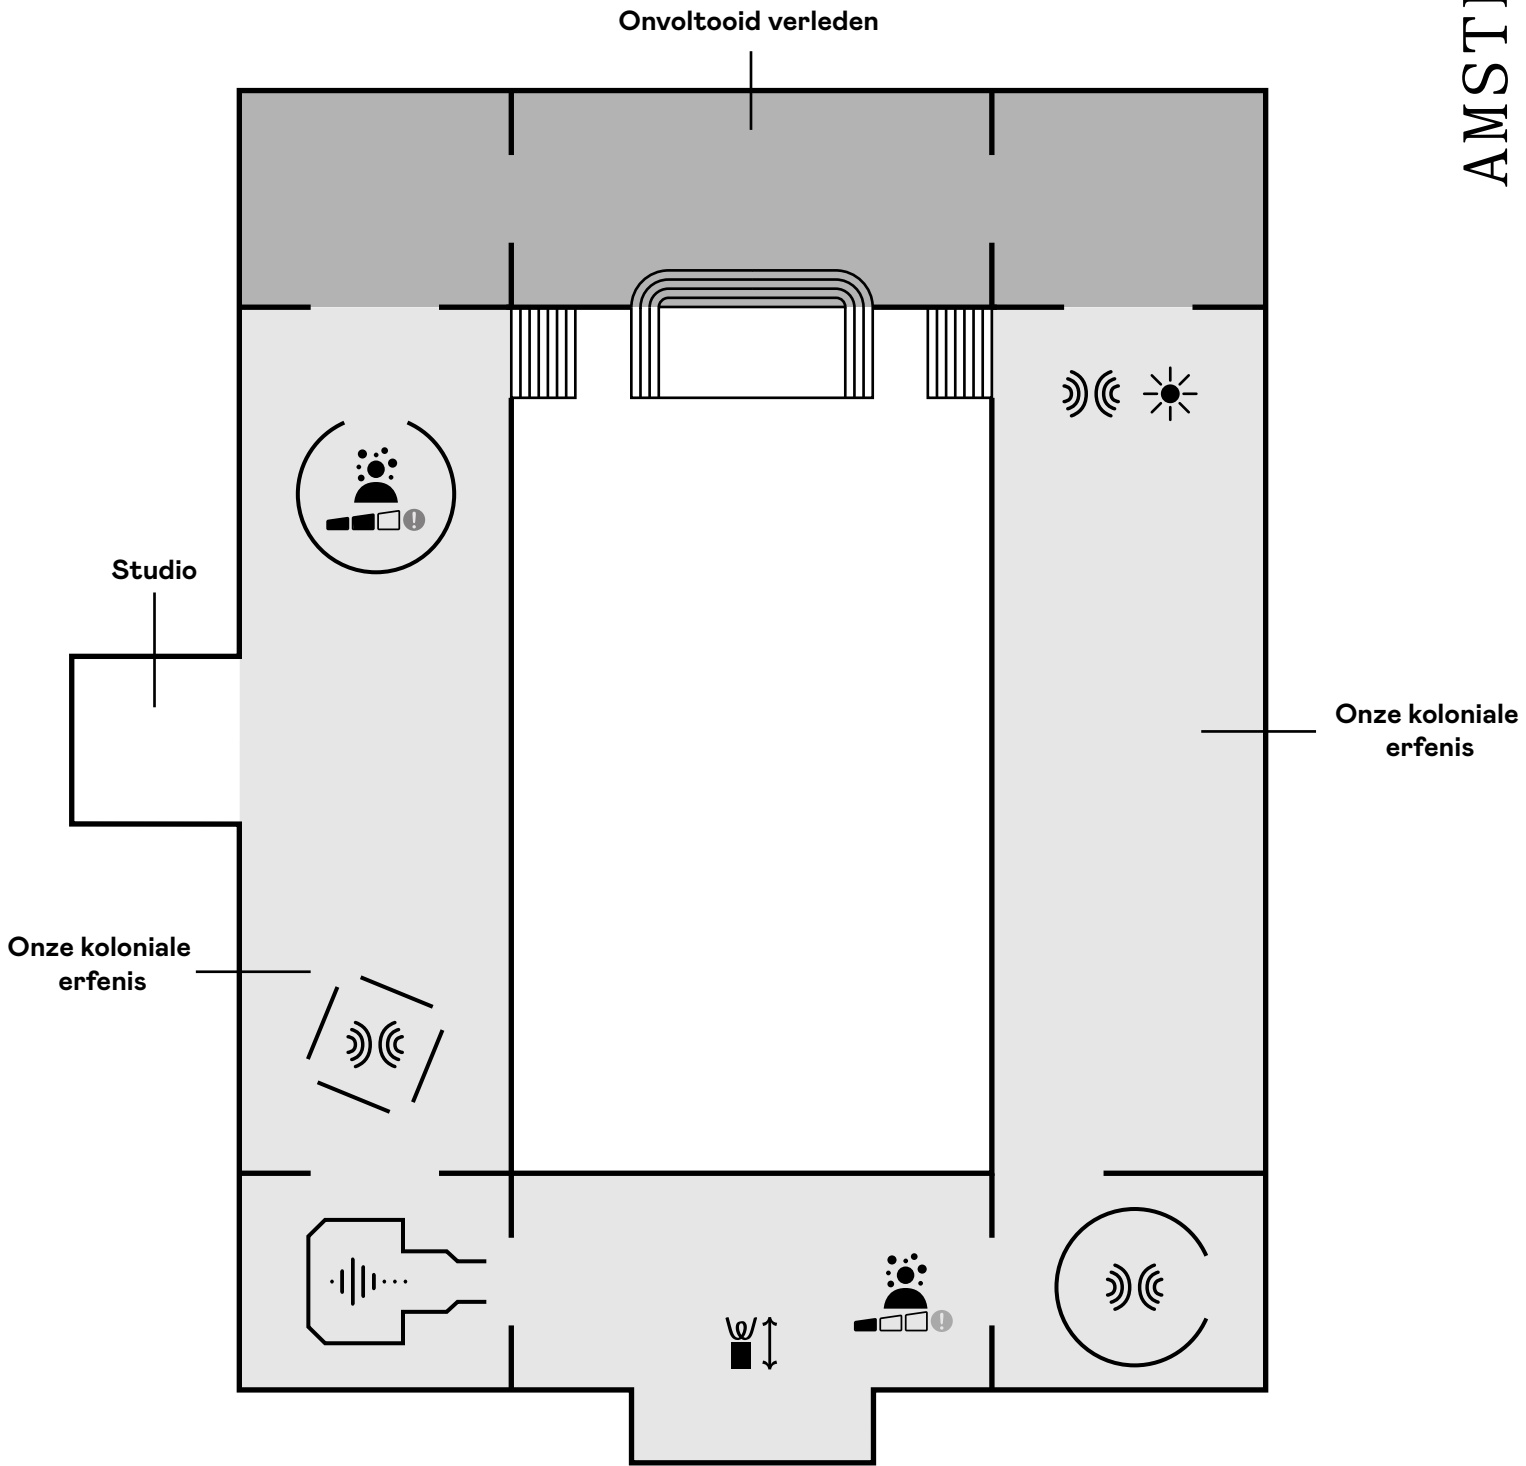

2 Niveau

-  Prikkelniveau
-  Fel licht
-  Hard geluid
-  Veel informatie
-  Veel geluid
-  Stress 1-2-3

-  Garderobe
-  WC Toiletten
-  Lift
-  Toegankelijk toilet
-  Tickets
-  Verschoonruimte
-  Info
-  Shop
-  Café

1 Niveau

-  Prikkelniveau
-  Fel licht
-  Hard geluid
-  Veel informatie
-  Veel geluid
-  Stress 1-2-3

-  Garderobe
-  WC Toiletten
-  Lift
-  Toegankelijk toilet
-  Tickets
-  Verschoonruimte
-  Info
-  Shop
-  Café

Made in China

0 Niveau

- Prikkelniveau
- Fel licht
- Hard geluid
- Veel informatie
- Veel geluid
- Stress 1-2-3

- Garderobe
- WC Toiletten
- Lift
- Toegankelijk toilet
- Tickets
- Verschoonruimte
- Info
- Shop
- Café

-1 Niveau

-  Prikkelniveau
-  Fel licht
-  Hard geluid
-  Veel informatie
-  Veel geluid
-  Stress 1-2-3
-  Rustruimte

-  Garderobe
-  WC Toiletten
-  Lift
-  Toegankelijk toilet
-  Tickets
-  Verschoonruimte
-  Info
-  Shop
-  Café